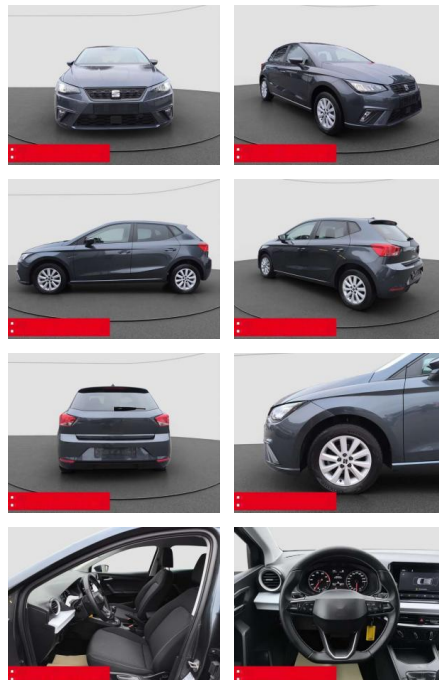

Seat Ibiza 1.0 TSI Style LED PDC SHZ TM

BS05-5595_GW Angebot Nr.:

Erstzulassung:	Kilometer:	Farbe:	Leistung:	Kraftstoffart:	Verbr. komb.	CO2-Emission	CO2-Klasse (WLTP)
01.03.2023	32.932	Grau	70 kW / 95 PS	Benzin	5,5 l/100km	124 g/km	D