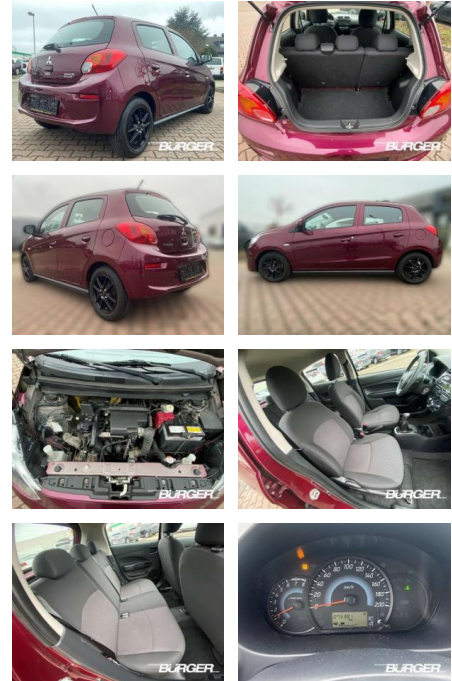

Mitsubishi Space Star Edition 100 1.0 Klima

CB01-H005063Angebotsnr.:

Erstzulassung:	Kilometer:	Farbe:	Leistung:	Kraftstoffart:
01.01.2018	75.381	Rot	52 kW / 71 PS	Benzin

PREIS
8.680 €

FINANZIERUNGSBEISPIEL