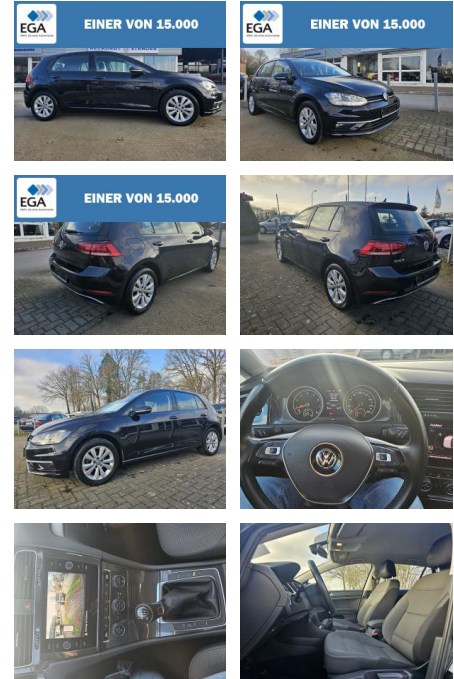

Volkswagen Golf VII 1.4 TSI BMT Comfortline, Rü...

RS03-DS2412-01geb...:

EINER VON 15.000

Erstzulassung:	Kilometer:	Farbe:	Leistung:	Kraftstoffart:
07.08.2018	83.200		92 kW / 125 PS	Benzin

PREIS
16.960 €

FINANZIERUNGSBEISPIEL