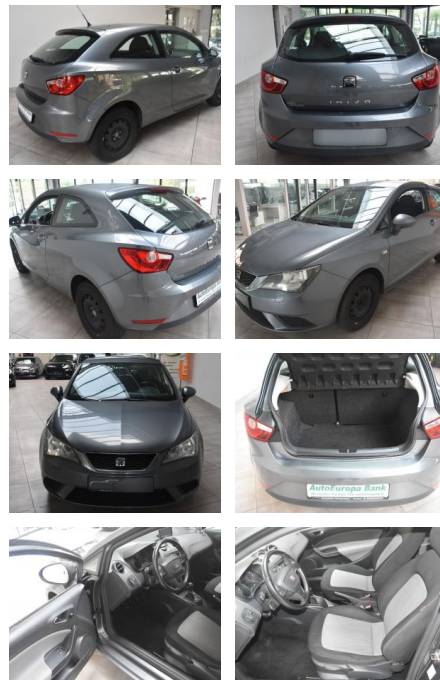

Seat Ibiza SC Style Viva Garmin

AH78-4035 **Angebotsnr.:**

Erstzulassung:	Kilometer:	Farbe:	Leistung:	Kraftstoffart:
26.01.2013	142.595	Diverse	51 kW / 69 PS	Benzin

PREIS
6.950 €

FINANZIERUNGSBEISPIEL

Laufzeit: 60 Monate Anzahlung: 20 %
Basis-Finanzierung:* Mtl. Rate:
Zielraten-Finanzierung:** Mtl. Rate: **87 €**

Komfort

- Lederlenkrad

Weiteres

- **Steuerkettensatz Neu**
- ***Sonderausstattung:**
- Einstiegshilfe Easy-Entry
- Metallic-Lackierung
- ***Weitere Ausstattung:**
- *
- 3-Punkt-Sicherheitsgurt hinten mitte
- 4 Lautsprecher
- Ablage tasche an Vordersitzlehnen
- Airbag Beifahrerseite abschaltbar
- Airbag Fahrer-/Beifahrerseite
- Antriebs-Schlupfregelung (ASR)
- Audiobedienung am Lenkrad
- Dachantenne

- Elektron. Differentialsperre (EDS)
- Gepäckraumabdeckung / Rollo
- Innenraumfilter: Staub- und Pollenfilter
- Isofix-Aufnahmen für Kindersitz
- Karosserie: 3-türig
- Klimaautomatik
- Kopfstützen vorn verstellbar
- Kühlergrill mit Chromrand
- Lenksäule (Lenkrad) verstellbar
- Motor 1
- 2 Ltr. - 51 kW 12V
- Reifen-Reparaturset
- Rücksitz geteilt
- Schadstoffarm nach Abgasnorm Euro 5
- SEAT Portable System (Navigations- und Entertainment-System)
- Seitenairbag
- Sitz vorn links höhenverstellbar
- Stahlfelgen 6x15
- Steckdose (12V-Anschluß) in Mittelkonsole