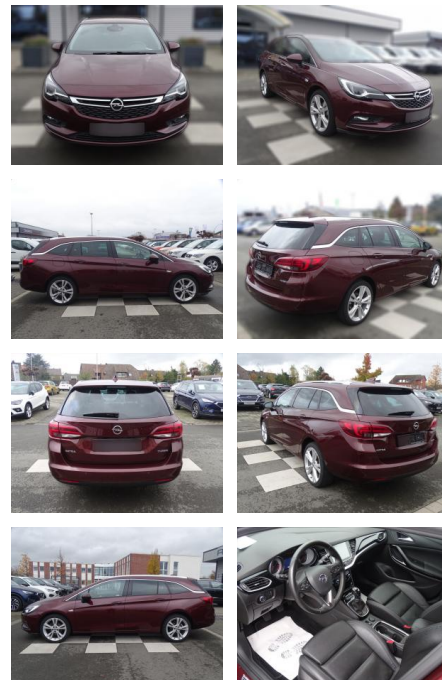

## Opel Astra

RA00-21366 **Angebotsnr.:**

**Erstzulassung:** 01.06.2018    **Kilometer:** 78.994    **Farbe:**    **Leistung:** 110 kW / 150 PS    **Kraftstoffart:** Benzin

**PREIS**  
**15.600 €**

**FINANZIERUNGSBEISPIEL**  
Laufzeit: 60 Monate    Anzahlung: 20 %  
Basis-Finanzierung:\*    Mtl. Rate:  
Zielraten-Finanzierung:\*\* **195 €**