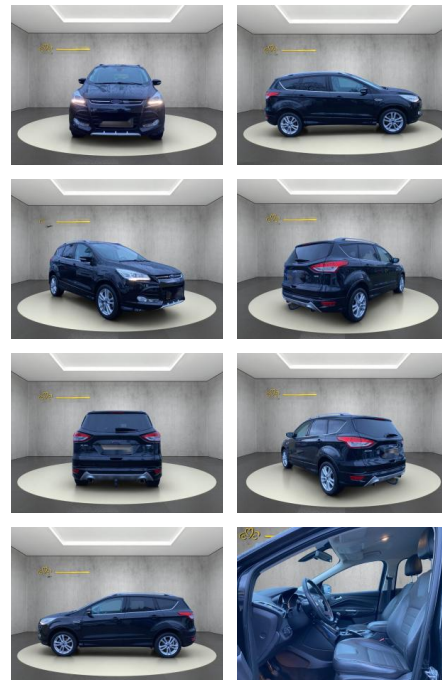

## Ford Kuga (CBS) Individual

WS04-M\_Wa72469503nr.:

Erstzulassung:	Kilometer:	Farbe:	Leistung:	Kraftstoffart:
12.03.2015	59.950	Diverse	110 kW / 150 PS	Benzin

**PREIS**  
**15.610 €**

**FINANZIERUNGSBEISPIEL**  
Laufzeit: 60 Monate      Anzahlung: 20 %  
Basis-Finanzierung:\*      Mtl. Rate:  
Zielraten-Finanzierung:\*\*      **195 €**