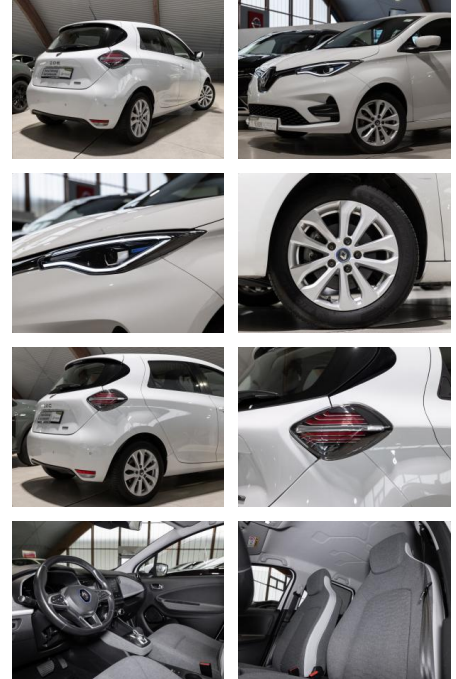

Renault ZOE Experience (mit Batterie) Z.E. 50

RS04-16112 **Angebotsnr.:**

Erstzulassung:	Kilometer:	Farbe:	Leistung:	Kraftstoffart:
11.06.2020	35.648	Diverse	80 kW / 109 PS	Elektro

PREIS
14.730 €

FINANZIERUNGSBEISPIEL
Laufzeit: 60 Monate Anzahlung: 20 %
Basis-Finanzierung:* Mtl. Rate:
Zielraten-Finanzierung:** **184 €**

Multimedia

- USB
- Verkehrszeichenerkennung
- Sprachsteuerung
- Touchscreen

Komfort

- Berganfahrassistent
- Beheizbares Lenkrad
- Lederlenkrad

Weiteres

- **Ausstattungsapakete:**
- **Geschwindigkeits-Regelanlage (Tempomat): Lenkrad (Leder) mit Multifunktion**
- Audiobedienung am Lenkrad
- Geschwindigkeits-Begrenzeranlage

- **Multimedia-System Easy Link (Touchscreen 7"): Audio-/Radio-Fernbedienung am Lenkrad**
- USB-Anschluss inkl. AUX-IN-Anschluss (Plug & Music)
- Freisprecheinrichtung (Bluetooth) mit Sprachsteuerung
- Radioempfang digital (DAB+)
- **Winter-Paket: Sitzheizung vorn**
- Lenkrad heizbar
- **Lenkrad (Leder) Weitere Ausstattungen:**
- ***Getriebe**
- Automatik
- ***Technik**
- Bordcomputer
- Volldigitales Kombiinstrument
- ***Assistenten**
- Verkehrszeichenerkennung
- Regensensor
- Fernlichtassistent
- Lichtsensor