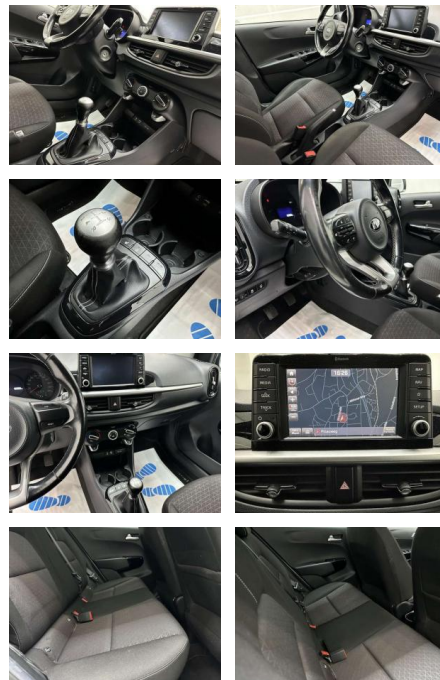

Kia Picanto Dream Team

AC15-61

Angebotsnr.:

Erstzulassung:	Kilometer:	Farbe:	Leistung:	Kraftstoffart:
01.05.2018	86.000	Weiß	62 kW / 84 PS	Benzin

PREIS
10.420 €

FINANZIERUNGSBEISPIEL

Laufzeit: 60 Monate   Anzahlung: 20 %
Basis-Finanzierung:*   Mtl. Rate:
Zielraten-Finanzierung:** **130 €**

* Basisfinanzierung: Anzahlung: 2.084 Euro, Laufzeit: 60 Monate, Nettodarlehen: 8.336 Euro, Gesamtbetrag: 12.294 Euro, Zinssätze: 8.63% Sollz. (gebunden), 8.99% eff.
** Zielratenfinanzierung: Anzahlung: 2.084 Euro, Laufzeit: 60 Monate, Nettodarlehen: 8.336 Euro, Zielrate: 0 Euro, Gesamtbetrag: 13.043 Euro, Zinssätze: 8.63% Sollz. (gebunden), 8.99% eff.,

Vermittlung für: Santander
Repräsentatives Beispiel gem. § 17 Abs. 4 PAngV. Diese Finanzierungsangebote sind Beispiele. Gerne ermitteln wir für Sie Ihr individuelles Angebot.

Ausstattung

Sicherheit

- Anti-Blockiersystem ABS

Multimedia

- Radio

Weiteres

- Herzlich willkommen bei der Autocenter Stolberg GmbH
- Ihrem kompetenten Partner für hochwertige Gebrauchtwagen! Bei uns finden Sie eine sorgfältig ausgewählte Auswahl an Fahrzeugen unterschiedlicher Marken und Modelle
- die alle gründlich geprüft und zu attraktiven Konditionen angeboten werden Ihr Fahrzeughandel aus der Städteregion Aachen seit 1990. Garantie bis zu 60 Monate gegen Aufpreis möglich Inzahlungnahme zum marktgerechten Preis Finanzierung zu TOP Konditionen

- beide Außenspiegel elektr. verstellbar
- beide Freisprecheinrichtung Bluetooth Sitzheizung vorn Fensterheber elektrisch hinten Schalt-/Wählhebelgriff Leder Lenkrad heizbar Lenkrad (Leder) Fensterheber elektrisch vorn Fernentriegelung Tankklappe Fußmatten Gegenlenkunterstützung (Vehicle Stability Management
- (VSM) Gepäcknetz / Tasche an Vordersitzlehne Gepäckraumabdeckung / Rollo Getriebe 5-Gang Getränkehalter Gurtstraffer (vorn) Heckscheibe heizbar Heckscheibenwischer Isofix-Aufnahmen für Kindersitz Karosserie: 5-türig Klimaanlage Kopf-Airbag-System Kopfstützen hinten verstellbar Kopfstützen vorn verstellbar Kühlergrill mit Chromrahmen Laderaumabdeckung Lenksäule (Lenkrad) höhenverstellbar LM-Felgen

- 2 Ltr. - 62 kW KAT Multifunktion für Lenkrad Reifen-Reparaturset Reifendruck-Kontrollsystem Rücksitzlehne geteilt/klappbar Schadstoffarm nach Abgasnorm Euro 6 Schaltpunktanzeige Schwellerabdeckung / -verkleidung Seitenairbag Servolenkung Sitz vorn links höhenverstellbar Sitzbezug / Polsterung: Stoff Sonderlackierung Clear White Sonnenblenden mit Make-up-Spiegel Sonnenblenden mit Spiegel (beleuchtet) Start/Stop-Anlage (ISG) Steckdose (12V-Anschluß) in Mittelkonsole Stoßfänger Wagenfarbe Tagfahrlicht Türgriffe außen schwarz USB-Anschluss + AUX-IN-Anschluss Verglasung hinten abgedunkelt (Privacy Glass) Wegfahrsperre Wärmeschutzverglasung Zentralverriegelung mit Fernbedienung Individuelle Finanzierung durch unsere

STÄNDIG ÜBER 15.000 FAHRZEUGE IM BESTAND!