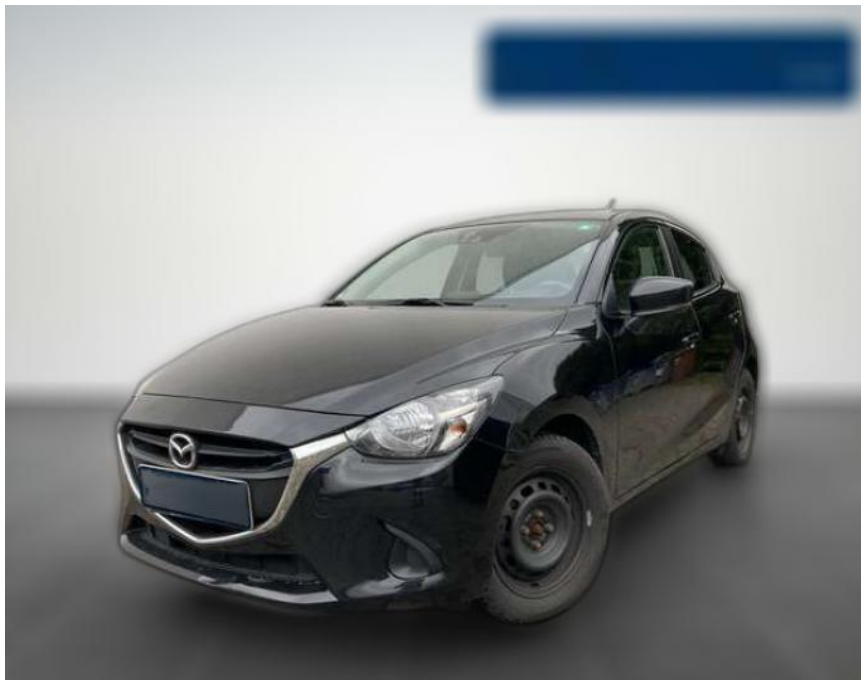

**Mazda 2 2 Center-Line 1.5 AUTOMATIK / KLIMA /**

BA02-SI-3891 **Angebotsnr.:**

Erstzulassung:	Kilometer:	Farbe:	Leistung:	Kraftstoffart:
01.11.2018	58.500	Schwarz	66 kW / 90 PS	Benzin

<b>PREIS</b> <b>17.150 €</b>	<b>FINANZIERUNGSBEISPIEL</b>		* Basisfinanzierung: Anzahlung: 3.430 Euro, Laufzeit: 60 Monate, Nettodarlehen: 13.720 Euro, Gesamtbetrag: 20.234 Euro, Zinssätze: 8.63% Sollz. (gebunden), 8.99% eff. ** Zielratenfinanzierung: Anzahlung: 3.430 Euro, Laufzeit: 60 Monate, Nettodarlehen: 13.720 Euro, Zielrate: 0 Euro, Gesamtbetrag: 21.467 Euro, Zinssätze: 8.63% Sollz. (gebunden), 8.99% eff., Vermittlung für: Santander Repräsentatives Beispiel gem. § 17 Abs. 4 PAngV. Diese Finanzierungsangebote sind Beispiele. Gerne ermitteln wir für Sie Ihr individuelles Angebot.
	Laufzeit: 60 Monate	Anzahlung: 20 %	
	Basis-Finanzierung:*	Mtl. Rate:	
	Zielraten-Finanzierung:**	<b>215 €</b>	

**Ausstattung**

**Sicherheit**

- Anti-Blockiersystem ABS

**Multimedia**

- Radio

**STÄNDIG ÜBER 15.000 FAHRZEUGE IM BESTAND!**