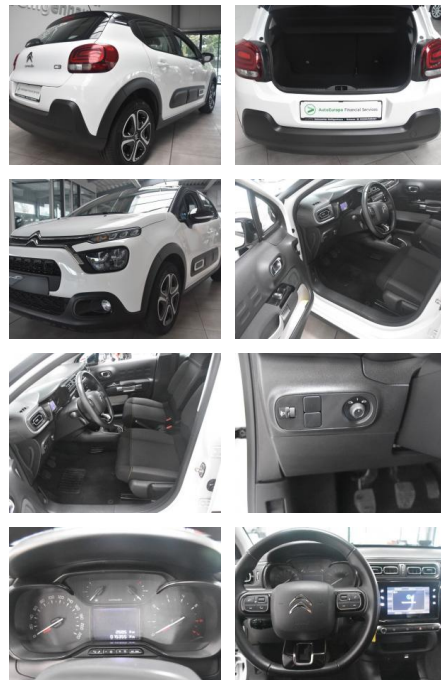

Citroën C3 Tempo Klimaautom. Apple Android

AH78-4066 **Angebotsnr.:**

Erstzulassung:	Kilometer:	Farbe:	Leistung:	Kraftstoffart:
10.03.2022	15.355	Diverse	60 kW / 82 PS	Benzin

PREIS
13.850 €

FINANZIERUNGSBEISPIEL
Laufzeit: 60 Monate   Anzahlung: 20 %
Basis-Finanzierung:*   Mtl. Rate:
Zielraten-Finanzierung:** **173 €**

* Basisfinanzierung: Anzahlung: 2.770 Euro, Laufzeit: 60 Monate, Nettodarlehen: 11.080 Euro, Gesamtbetrag: 16.340 Euro, Zinssätze: 8.63% Sollz. (gebunden), 8.99% eff.
** Zielratenfinanzierung: Anzahlung: 2.770 Euro, Laufzeit: 60 Monate, Nettodarlehen: 11.080 Euro, Zielrate: 0 Euro, Gesamtbetrag: 17.336 Euro, Zinssätze: 8.63% Sollz. (gebunden), 8.99% eff.,

Vermittlung für: Santander
Repräsentatives Beispiel gem. § 17 Abs. 4 PAngV. Diese Finanzierungsangebote sind Beispiele. Gerne ermitteln wir für Sie Ihr individuelles Angebot.

Ausstattung

Sicherheit

- Müdigkeitswarnsystem
- Reifendruckkontrollsystem
- Spurhalteassistent

Multimedia

- USB
- Verkehrszeichenerkennung
- Touchscreen

Komfort

- Berganfahrassistent
- Lederlenkrad
- Keyless Entry

Weiteres

- Start Stop Automatik
- **Sonderausstattung:**
- Sonderlackierung Polar-Weiß
- ***Weitere Ausstattung:**
- Airbag Beifahrerseite

- Airbag Beifahrerseite abschaltbar
- Airbag Fahrerseite
- Außenspiegel Dachfarbe
- Spiegelfuss Neutral
- Außenspiegel elektr. verstell-
- heiz- und anklappbar
- Connecting-Box
- Dach andersfarbig
- Einparkhilfe hinten
- Einschaltautomatik für Fahrlicht
- Fahrassistenten-System: Notbrems-Assistent
- Isofix-Aufnahmen für Kindersitz an Rücksitz
- Karosserie: 5-türig
- Klimaautomatik
- Kopf-Airbag-System
- Kopf-Airbag-System hinten
- Kotflügelverbreiterung
- Modellpflege
- Motor 1
- 2 Ltr. - 60 kW 12V VTi / PureTech

- Otto-Partikelfilter (GPF)
- Radkappen inkl.
- Schwellerverbreiterung und Radlaufverbreiterung
- Reifen-Reparaturkit
- Rücksitzbank klappbar 1/3-2/3
- Seitenairbag vorn
- Seitenscheiben hinten und Heckscheibe dunkel getönt
- Sitz vorn links höhenverstellbar
- Sitzbezug / Polsterung: Stoff
- Stahlfelgen 6
- 5x16 (Style)
- Stop-Start-Anlage
- Style-Paket Schwarz
- **Warnanlage für Sicherheitsgurte* Neben**

STÄNDIG ÜBER 15.000 FAHRZEUGE IM BESTAND!