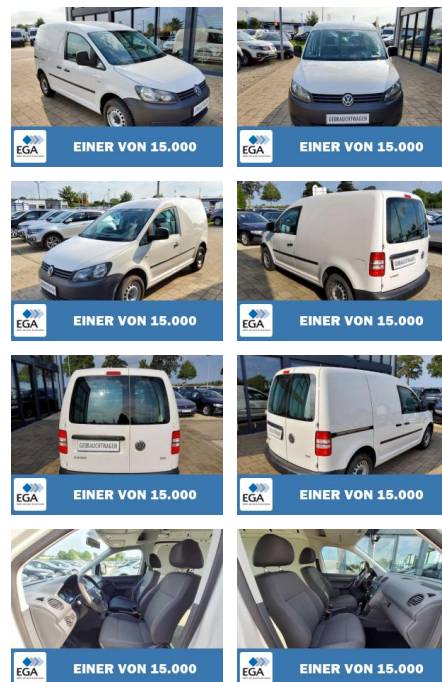

MF 1.6 TDI Kasten / Export

AB16-15399 **Angebotsnr.:**

TERMINVEREINBARUNG
Gerne beraten wir Sie persönlich bei uns vor Ort. Bitte vereinbaren Sie dazu im Vorfeld einen Termin mit uns. Kontaktlos Abwicklung und Lieferung zu sehr günstigen Konditionen möglich!

EINER VON 15.000

Erstzulassung:	Kilometer:	Farbe:	Leistung:	Kraftstoffart:
01.04.2015	106.389	Weiß	75 kW / 102 PS	Benzin

PREIS
12.410 €

FINANZIERUNGSBEISPIEL
Laufzeit: 60 Monate Anzahlung: 20 %
Basis-Finanzierung:* Mtl. Rate:
Zielraten-Finanzierung:** **155 €**

STÄNDIG ÜBER 15.000 FAHRZEUGE IM BESTAND!