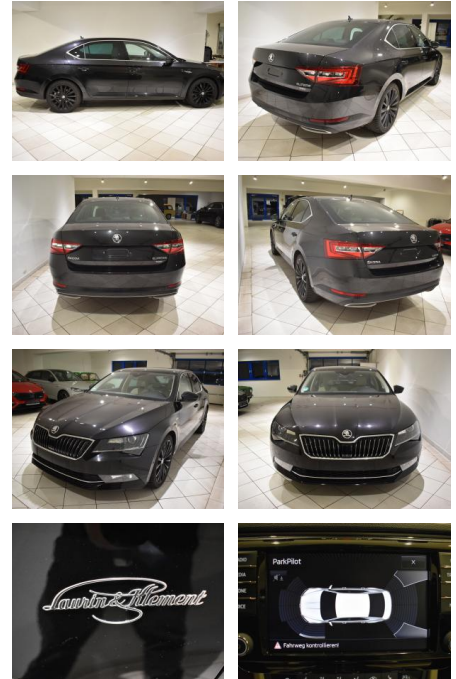

Skoda Superb 2.0TDI L&K DSG 4xSHZ NAVI ACC

AH44-ATS 805Angebotsnr.:

Erstzulassung:	Kilometer:	Farbe:	Leistung:	Kraftstoffart:
08.03.2017	163.501	Schwarz	140 kW / 190 PS	Diesel

PREIS
17.680 €

FINANZIERUNGSBEISPIEL