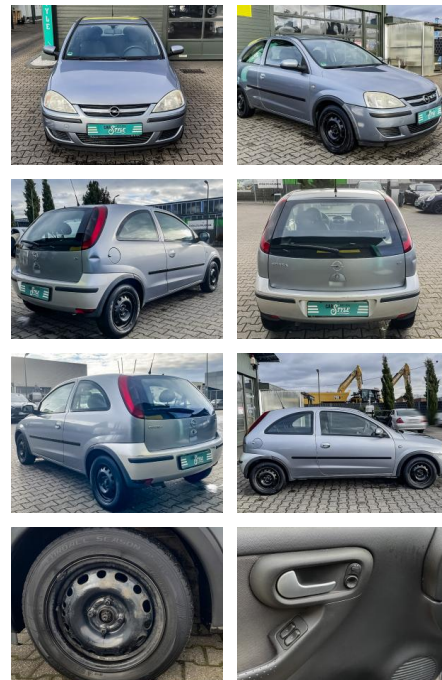

## Opel Corsa C 1.2 Enjoy TÜV

CS01-KOMPLETTGEWASCHEN

Erstzulassung:	Kilometer:	Farbe:	Leistung:	Kraftstoffart:
24.11.2003	170.000	silber	55 kW / 75 PS	Benzin

**PREIS**  
**3.050 €**