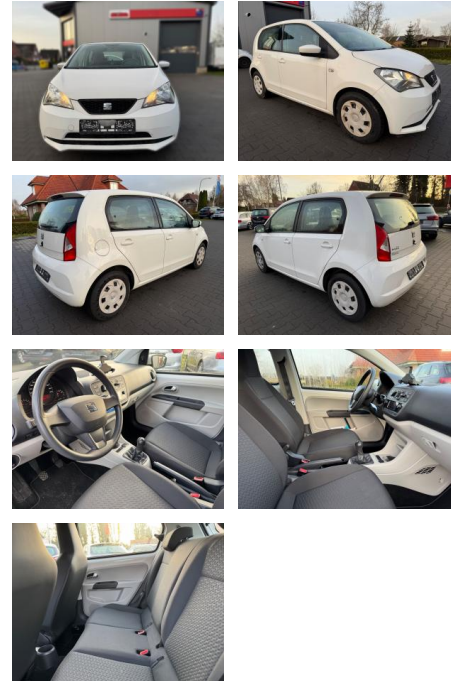

Seat Mii Style,ZV,Klima,4-Türig,HU/AU

FA03-41209462 Angebotsnr.:

Erstzulassung:	Kilometer:	Farbe:	Leistung:	Kraftstoffart:
28.08.2019	57.980	Diverse	44 kW / 60 PS	Benzin

PREIS
8.750 €

FINANZIERUNGSBEISPIEL

Multimedia

- USB

Komfort

- Berganfahrassistent
- Lederlenkrad

Weiteres

- Start Stop Automatik
- **Über 15.000 weitere PKW sofort verfügbar Zu verkaufen ist ein Seat Mii- Guter Zustand- 2. Hand- lückenlos Scheckheftgepflegt- HU/AU NEU bei Übergabe- Sonderausstattung:Easy Flex-Paket**
- Laderaumboden variabel und herausnehmbar
- ***Weitere Ausstattung:3. Bremsleuchte**
- Airbag Beifahrerseite abschaltbar

- Airbag Fahrer-/Beifahrerseite
- Außenspiegel mech. von innen verstellbar
- beide
- Außenspiegel und Türgriffe außen in Wagenfarbe
- Bremsassistent
- Dachantenne
- Drehzahlmesser
- Elektrik-Paket
- elektronische Schlupfregulierung (ESR)
- Fahrerassistenz-System: Berganfahr-Assistent (Hill-Holder)
- Gepäckraumabdeckung / Rollo
- Gurtstraffer
- Handschuhfach mit Klappe
- Heckscheibe heizbar
- Heckscheibenwischer
- Isofix-Aufnahmen für Kindersitz
- Karosserie: 5-türig
- Lautsprecher vorn

- Lenkrad (Sport)
- Lenksäule (Lenkrad) höhenverstellbar
- Modellpflege
- Motor 1
- 0 Ltr. - 44 kW
- Radiovorbereitung
- Reifen-Reparaturset
- Reifenkontroll-Anzeige
- Rücksitz geteilt
- Rücksitzbank / Lehne kpl. klappbar
- Schadstoffarm nach Abgasnorm Euro 6d-TEMP
- Seitenairbag
- Sitz vorn links höhenverstellbar
- Sitzbezug / Polsterung: Stoff
- Sonnenblende links mit Spiegel (beleuchtet)
- Sport-Fahrwerk
- Start/Stop-Anlage
- Steckdose (12V-Anschluß) in Mittelkonsole