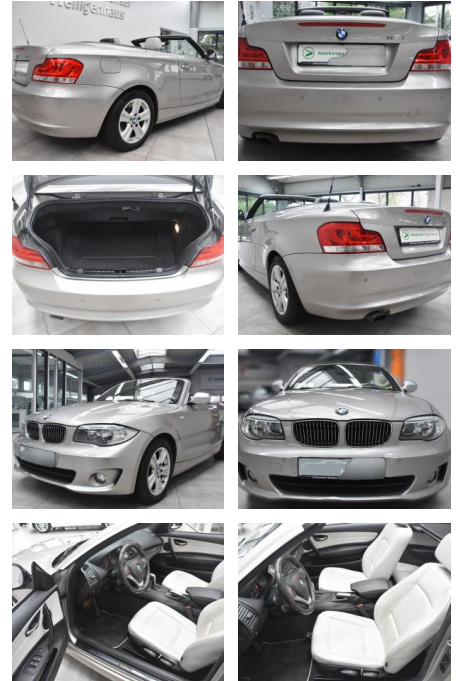

## BMW 118i Cabrio Automatik Leder Tempo

AH78-4077    **Angebotsnr.:**

Erstzulassung:	Kilometer:	Farbe:	Leistung:	Kraftstoffart:
08.03.2012	170.822	Diverse	105 kW / 143 PS	Benzin

**PREIS**  
**10.760 €**