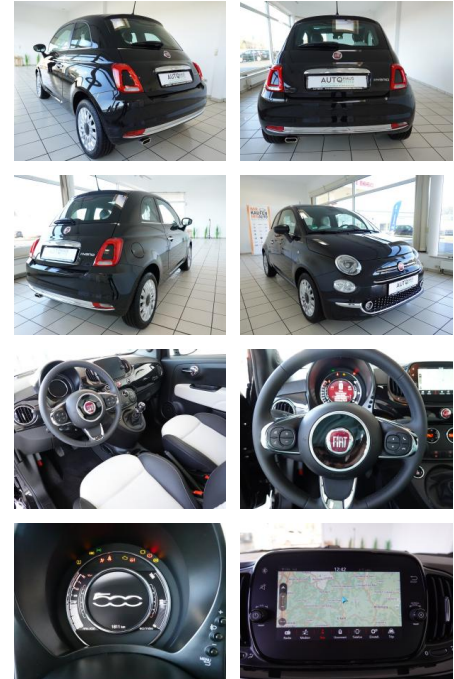

## Fiat 500 1.0 MildHyb. Dolcevita\*CarPlay\*Navi\*

ME00-213

Angebotsnr.:

Erstzulassung:	Kilometer:	Farbe:	Leistung:	Kraftstoffart:
29.09.2023	1.800	Schwarz	52 kW / 71 PS	Benzin

**PREIS**  
**17.470 €**