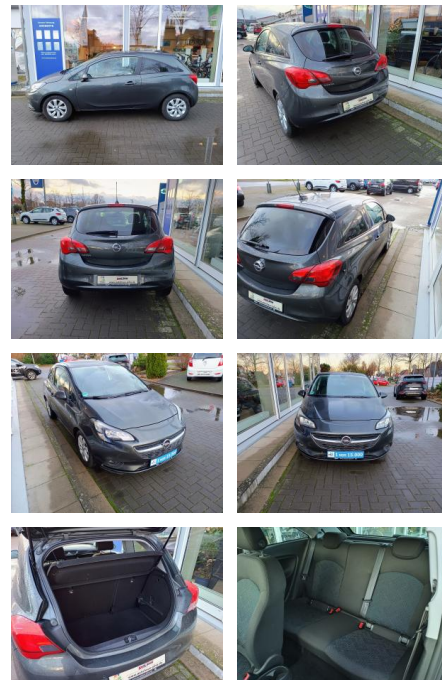

## Opel Corsa 1.4 ON PDC GJR SHZ Bluetooth Wenig KM...

KJ00-KCJ2412 Angebot 2020

Erstzulassung:	Kilometer:	Farbe:	Leistung:	Kraftstoffart:
25.10.2017	48.628	Grau	66 kW / 90 PS	Benzin

**PREIS**  
**11.800 €**