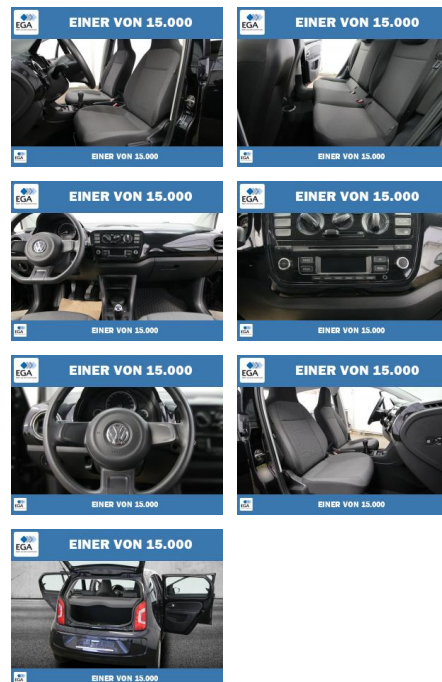

Volkswagen up! 1.0 move Cool&Sound-Paket

PW01-18629-193 Angebotsnr.:

Erstzulassung:	Kilometer:	Farbe:	Leistung:	Kraftstoffart:
01.02.2013	85.698	Schwarz	44 kW / 60 PS	Benzin

PREIS	FINANZIERUNGSBEISPIEL
7.540 €	Laufzeit: 60 Monate Anzahlung: 20 %
	Basis-Finanzierung:* Mtl. Rate:
	Zielraten-Finanzierung:** Mtl. Rate: 94 €

Komfort

- Zentralverriegelung

Interieur

- el. Fensterheber

Exterieur

- metallic

Weiteres

- Nichtraucher
- Fahrtauglich
- Kraftstoffart: Super
- Sonnenblende
- 4 Einstiegtüren
- Unfallfrei
- Wärmeschutzglas
- Uhr & Drehzahlmesser
- Zustand: sehr gut
- Frontantrieb
- Scheckheft
- Inspektion neu
- Pannenkitt
- Fahrerairbag
- Seitenairbags vorne
- Beifahrerairbag
- Fahrersitz höhenverstellbar