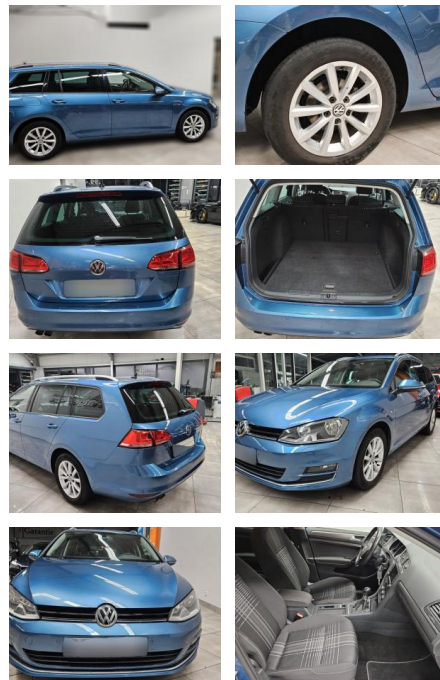

Volkswagen Golf VII 1.4 TSI Variant Lounge BMT

AH78-409342207 **Angebotsnr.:**

Erstzulassung:	Kilometer:	Farbe:	Leistung:	Kraftstoffart:
05.07.2015	169.792	Diverse	92 kW / 125 PS	Benzin

PREIS
9.320 €

FINANZIERUNGSBEISPIEL