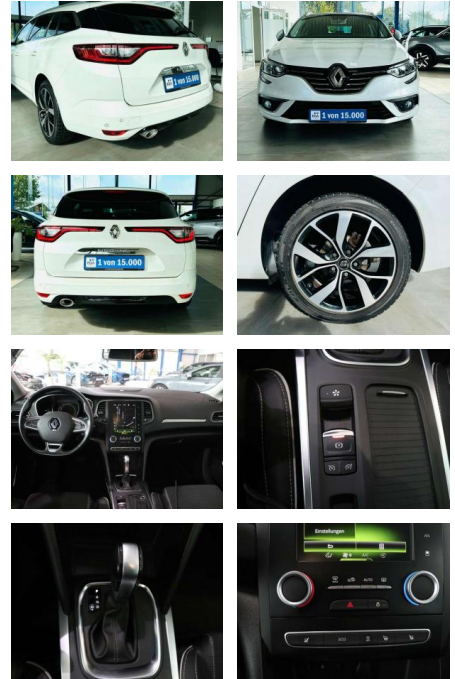

Renault Megane 1.3 TCE Energy DSG BOSE NAV

AV01-601148 **Angebotsnr.:**

Erstzulassung:	Kilometer:	Farbe:	Leistung:	Kraftstoffart:
01.06.2018	82.400	Weiß	120 kW / 163 PS	Benzin

PREIS
18.190 €

FINANZIERUNGSBEISPIEL

Multimedia

- Radio

Weiteres

- 1 von 15.000 Fahrzeugen- . Das Fahrzeug ist lückenlos bei Renault scheckheftgepflegt
- letzter Service bei 75472km in 07.2023 Besonderheiten Easy-Parking-Paket (Easy-Park-Assistent)
- Fahrassistenz-System: Einparkhilfe vorn und hinten mit Rückfahrkamera
- Fahrassistenz-System: Totwinkel-Assistent) Sonderlackierung Perlmutt-Weiß Touchscreen (8 Zoll)
- 7 Zoll) City-Paket (Außenspiegel elektr. anklappbar
- Außenspiegel elektr. verstell- und