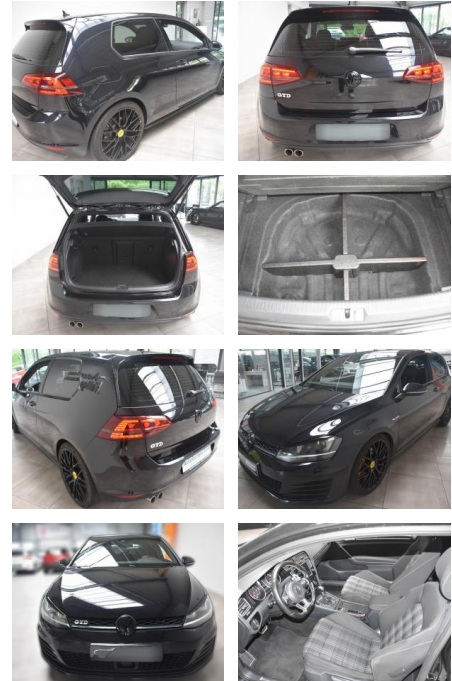

Volkswagen Golf GTD Golf VII Lim. GTD BMT DSG Na...

AH78-3895 **Angebotsnr.:**

Erstzulassung:	Kilometer:	Farbe:	Leistung:	Kraftstoffart:
10.01.2015	179.136		135 kW / 184 PS	Diesel

PREIS	FINANZIERUNGSBEISPIEL	
13.440 €	Laufzeit: 60 Monate	Anzahlung: 20 %
	Basis-Finanzierung:**	Mtl. Rate:
	Zielraten-Finanzierung:**	168 €

Ausstattung

Sicherheit

- Reifendruckkontrollsystem
- Spurhalteassistent

Multimedia

- Soundsystem
- USB
- Verkehrszeichenerkennung
- Touchscreen

Komfort

- Berganfahrassistent
- Lederlenkrad
- Lordosenstütze

Weiteres