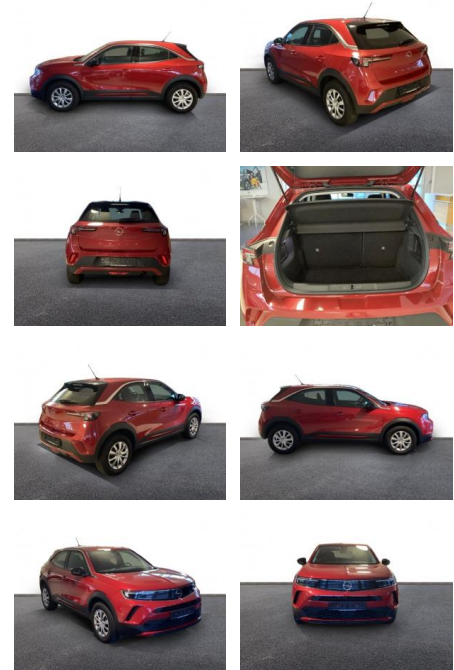

Opel Mokka Basis 1.2 Turbo, 8fach bereift

AH32-MW030155 Angebotsnr.:

Erstzulassung:	Kilometer:	Farbe:	Leistung:	Kraftstoffart:
01.11.2021	32.600	Rot	74 kW / 101 PS	Benzin

PREIS
16.040 €

FINANZIERUNGSBEISPIEL
Laufzeit: 60 Monate Anzahlung: 20 %
Basis-Finanzierung:* Mtl. Rate:
Zielraten-Finanzierung:** **201 €**