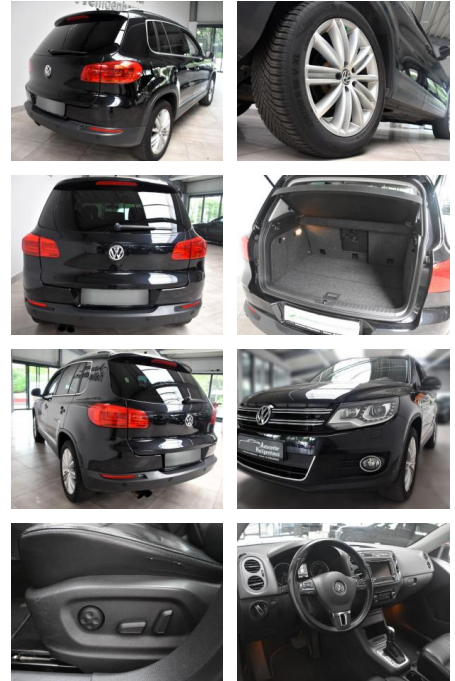

## Volkswagen Tiguan 4M Volleder Schiebedach Kamer...

AH78-2816    **Angebotsnr.:**

Erstzulassung:	Kilometer:	Farbe:	Leistung:	Kraftstoffart:
11.08.2011	134.782	Diverse	132 kW / 179 PS	Benzin

**PREIS**  
**14.680 €**