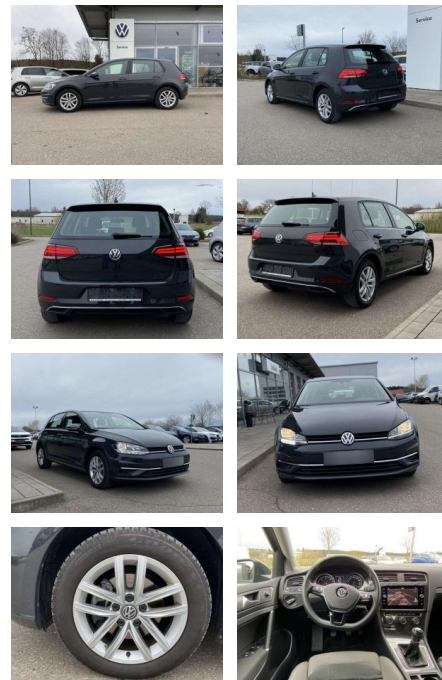

Volkswagen Golf 1.6 TDI NAVI+SHZ+PDC+BLUETOOTH+A...

SS00-089654 **Angebotsnr.:**

Erstzulassung:	Kilometer:	Farbe:	Leistung:	Kraftstoffart:
01.07.2019	22.873	Grau	85 kW / 116 PS	Benzin

PREIS
18.680 €

FINANZIERUNGSBEISPIEL
Laufzeit: 60 Monate Anzahlung: 20 %
Basis-Finanzierung:* Mtl. Rate:
Zielraten-Finanzierung:** **234 €**

Vermittlung für: Santander
Repräsentatives Beispiel gem. § 17 Abs. 4 PAngV. Diese Finanzierungsangebote sind Beispiele. Gerne ermitteln wir für Sie Ihr individuelles Angebot.

Ausstattung

Interieur

- Sitzheizung vorne Mittelarmlehne vorne Kindersitzverankerung für Kindersitzsystem ISOFIX Rücksitzbanklehne geteilt umlegbar mit Mittelarmlehne ergoActive Sitz mit 14-Wege-Einstellung auf der Fahrerseite klimatisiertes Handschuhfach Sport-Komfortsitze vorne el. Lendenwirbelstütze Fahrersitz mit Massagefunktion Multifunktions-Lederlenkrad 2 Leseleuchten vorn und 2 hinten Make-Up Spiegel
- beleuchtet Vordersitze höhenverstellbar und Sitzneigungsverstellung Fahrersitz